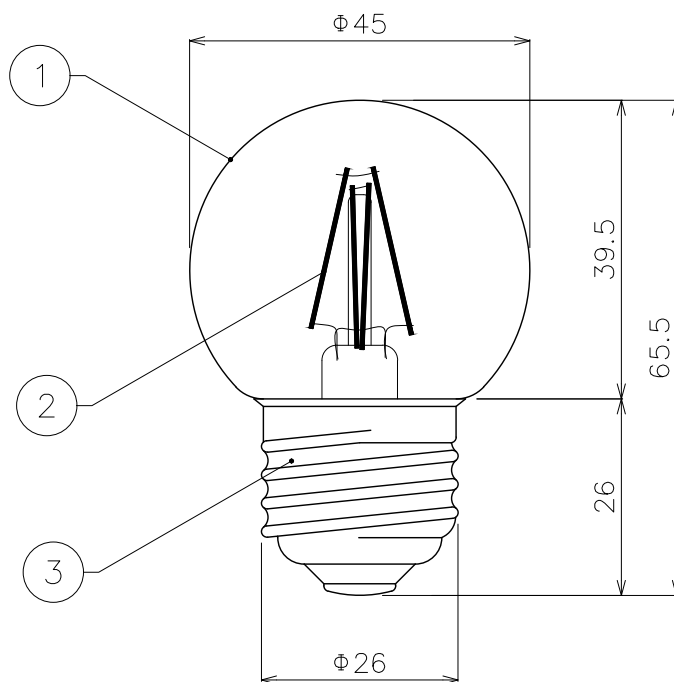

X-ECO 仕様図

LED ヴィンテージ グローブ ミニ PVC

LED VINTAGE GLOBE MINI PVC

LEDカラー	2,200K
定格電圧	AC100V
消費電力	2.2W
照射角度	260°
備考	Ra80,光束150lm

DIMENSION [mm]

10	***	***	*	***	TITLE EF-VING50M-PVC-22W SCALE 1:1 WEIGHT 17g APPROVED *** CHECKED DRAWN Ikeyama 2023.**** 2023.06.28 PROJECTION Ver. 4
9	***	***	*	***	
8	***	***	*	***	
7	***	***	*	***	
6	***	***	*	***	
5	***	***	*	***	
4	***	***	*	***	
3	口金	***	*	E26	
2	LED	***	*	***	
1	本体	PVC	*	***	
番号 Number	部品名 Parts name	材質 Material	数 Qty.	備考 Remarks	SHEET 01/01